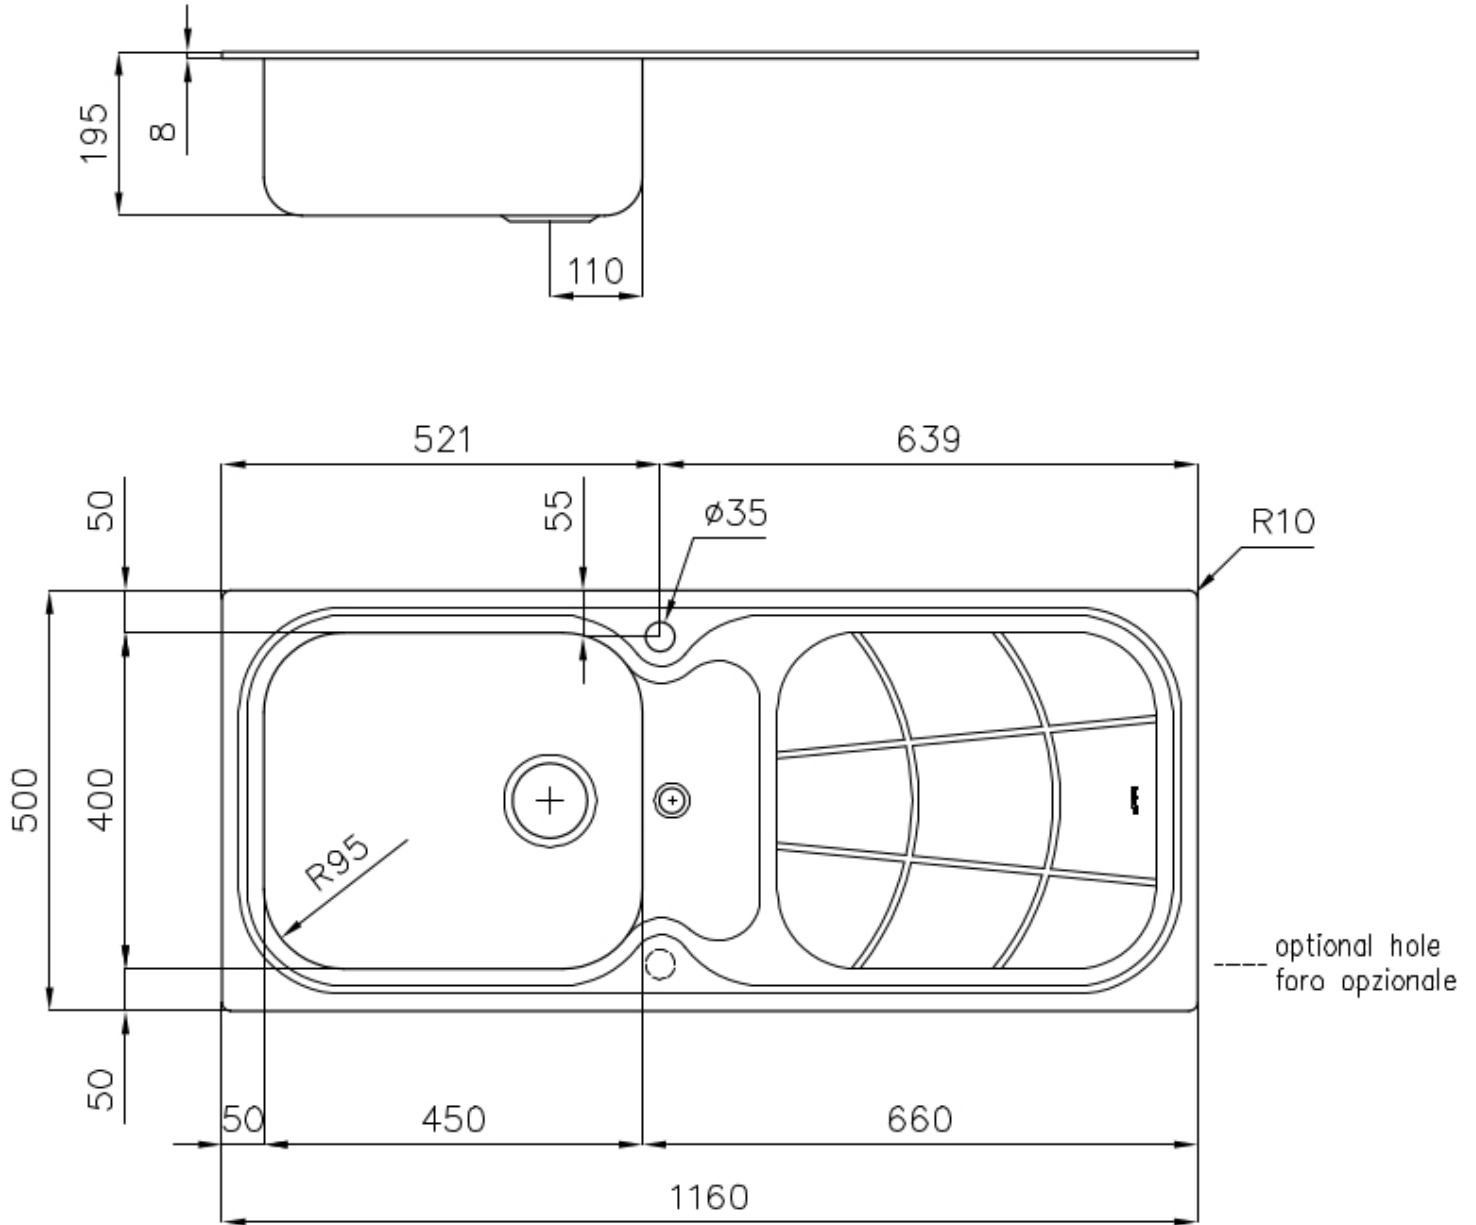

DATI TECNICI